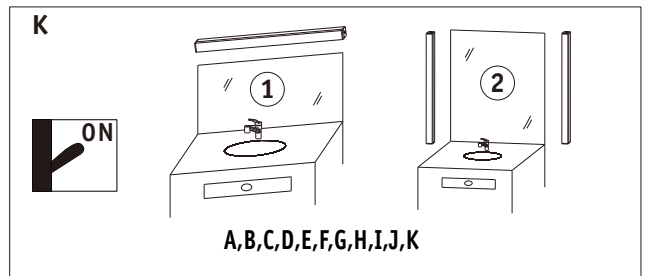

Safety Instructions
Nr. 25

A, B, C, D, E, F, G, H, I, J, K